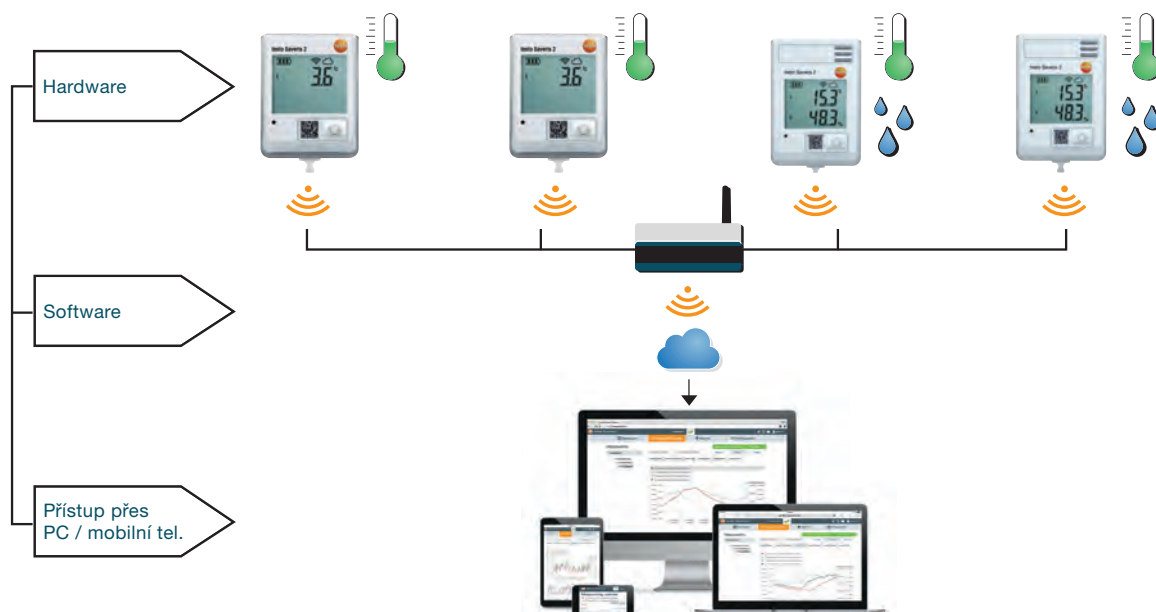

Velmi snadné uvedení záznamníků dat do provozu můžete provést buď přes internetový prohlížeč nebo přes aplikaci testo Saveris 2 App. Poté co jsou záznamníky dat propojeny s Vaší WiFi sítí, odesílají automaticky měřena data do databáze Cloud, kde je možné je zcela jednoduše analyzovat. Úložiště Testo-Cloud nabízí vysoký standard zabezpečení a pracuje podle národních a mezinárodních standardů (např. PCI DSS, ISO 27001 a 95/46/EG). Můžete proto svoje naměřené hodnoty kdykoliv a kdekoliv prohlížet pomocí počítače, chytrého telefonu nebo tabletu. Navíc při překročení hraničních hodnot je Vám ihned vyslán alarm. S testo Saveris 2 bezpečně dodržujete normy a předpisy, optimalizujete procesy, zajišťujete kvalitu a zvyšujete svoji efektivitu. Tak probíhá monitorování klimatu dnes.

Aplikace testo Saveris 2 App.

S aplikací App pro iOS a Android obsluhujete systém WiFi záznamníků dat testo Saveris 2 nyní ještě jednodušeji a flexibilněji.

Efektivnější uvedení do provozu*:

- Snadné rozpoznání a výběr sítě WiFi
- Rychlé přihlášení více záznamníků najednou

Snadná analýza sítě*:

- Kontrola síly a dosahu Vaší sítě WiFi
- Vytvoření a odeslání protokolu o jejím stavu

Spolehlivé funkce alarmu:

- Zpráva Push při narušení hraničních hodnot
- Možnost kombinace s alarmy prostřednictvím e-mailu nebo SMS

*Tyto funkce aplikace testo Saveris 2 App jsou k dispozici pouze ve verzi Android.

Systém testo Saveris 2

testo Saveris 2 Balíčky Cloud.

Online
monitorovací
systém

Speciálně vyvinuto, abyste **vyřešili každé zadání.**