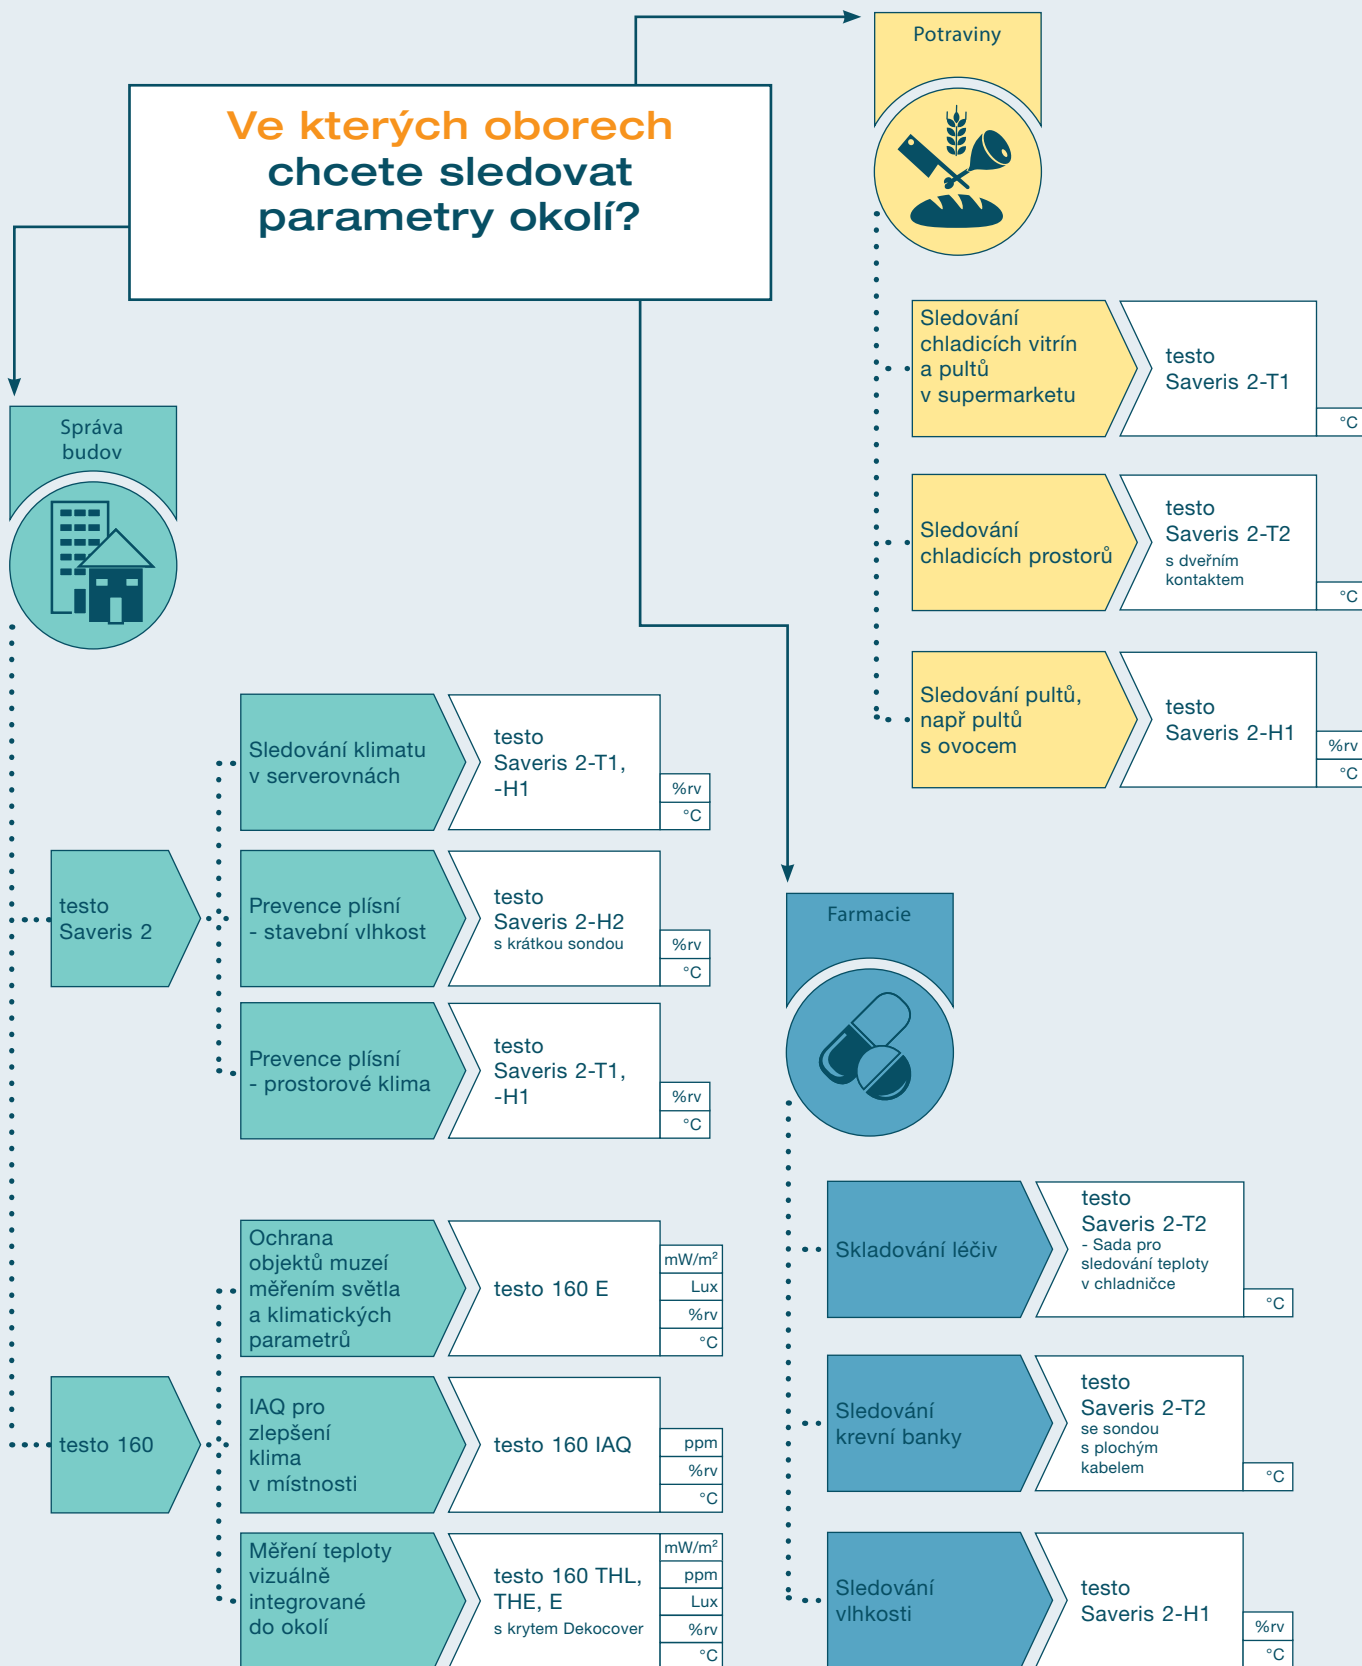

Ve kterých oborech chcete sledovat parametry okolí?