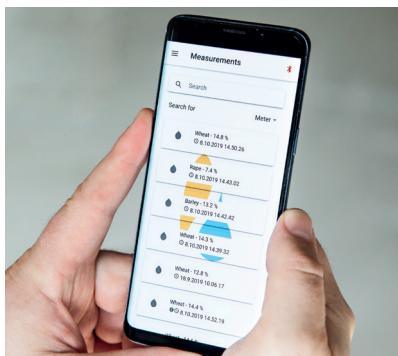

FUNKCE APLIKACE

- Synchronizace výsledků měření mezi vlhkoměrem a aplikací
- Propojení pomocí bluetooth
- Sledujte polohu GPS pro každé měření
- Časový záznam měření
- K měření lze ukládat fotografie a poznámky
- Lze připojit několik vlhkoměrů

WWW. ohausvahy.cz info@metroservis.cz

Dodavatel: Metroservis s.r.o. Kladenská 49 Hostouň 27353

C-PRO SE SNADNO POUŽÍVÁ A OBSLUHUJE

K obsluze vlhkoměru C-Pro slouží pouhá čtyři tlačítka, s jejichž pomocí se snadno můžete pohybovat v menu a provádět měření. S aplikací pro chytré telefony pak můžete kdykoliv přistupovat k výsledkům měření. I v rušných dnech, kdy jste na cestách.

Pomocí tlačítka ON zapnete přístroj, pomocí tlačítek se šipkami vyberte plodinu.

Pomocí odměrky ve víčku odměřte správnou velikost vzorku, nasypete do mlecí/měřicí komory a zašroubováním víčka rozemelte.

Stiskněte tlačítko Test a po vyhodnocení vzorku odečtete jeho vlhkost přímo na displeji přístroje.

Synchronizujte C-PRO s aplikací „SA Moisture Connect“, kterou jste do chytrého telefonu nainstalovali z App Store nebo Google Play.