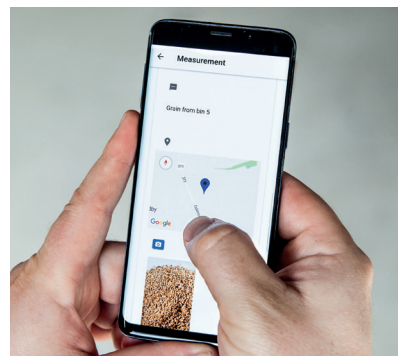

V aplikaci můžete přidat i obrázky a poznámky.

TECHNICKÁ SPECIFIKACE

- **Měřicí rozsah (vlhkost):** 5 až 50 %, v závislosti na měřené plodině
- **Provozní rozsah (teplota):** 0 až 50 °C
- **Přesnost zobrazení vlhkosti:** jedno desetinné místo
- **Kompensace teploty:** automatická
- **Hmotnost vč. transportního kufříku:** 2 kg
- **Rozměry:** 13×21×8 cm
- **Baterie:** 9V alkalická
- **Displej:** barevný s vysokým rozlišením
- **Přesnost měření:** lepší než +/- 0,25 % v normálním rozsahu vlhkostí při použití vypočítaného průměru a kalibrace

Aplikace pro chytré telefony a vlhkoměr C-PRO-se jmenuje „SA Moisture Connect“ a byla navržena tak, aby byla uživatelsky co nejpřívětivější. Stáhněte si ji z Google Play nebo App Store, připojte se k zařízení a můžete využívat všechny její možnosti.

Pokud potřebujete poradit, obraťte se na svého prodejce, dovozce nebo na naši zákaznickou podporu.

WWW. ohausvahy.cz info@metroservis.cz

Dodavatel: Metro Servis s.r.o. Kladenská 49 Hostouň 27353